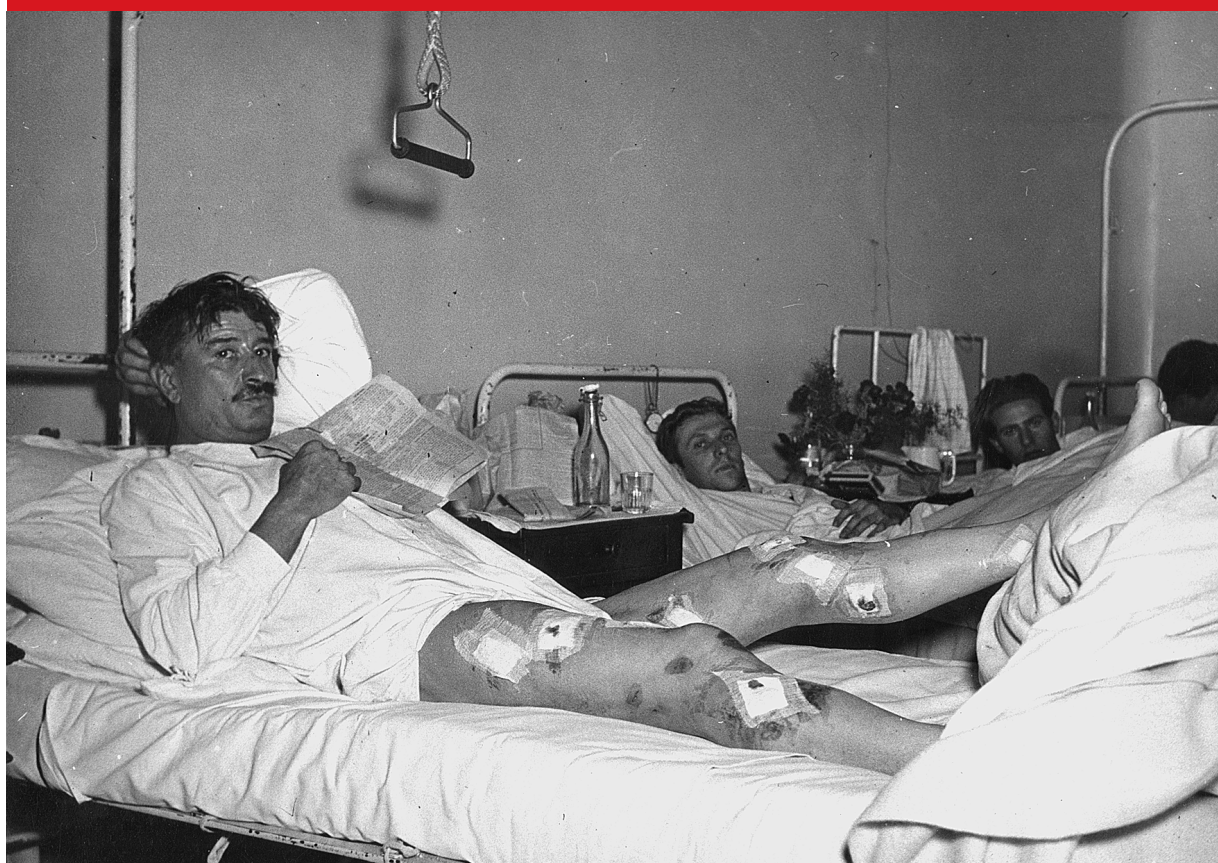

## Répression meurtrière d'une manifestation ouvrière à Genève

Manifestants blessés  
par les tirs  
de l'armée,  
aux lendemains  
du 9 novembre 1932.  
Photographie  
Max Kettel.  
Bibliothèque  
de Genève

### Exposition en plein air sur la plaine de Plainpalais du 1<sup>er</sup> au 20 novembre 2022

13 morts et plusieurs dizaines de blessé·e·s, c'est le lourd bilan de l'intervention de l'armée contre une manifestation antifasciste le 9 novembre 1932 à Genève. À l'occasion des 90 ans de cet événement, le Comité du 9 novembre 1932 et le Collège du travail organisent une exposition ainsi que diverses manifestations pour rappeler ce moment tragique de l'histoire de Genève, le mettre en contexte et en faire ressortir les enjeux.

## **Exposition en plein air sur la plaine de Plainpalais du 1<sup>er</sup> au 20 novembre 2022**

En plus de l'exposé des faits, l'exposition présente les débats qu'ont suscités ces événements dès le lendemain de la fusillade à travers un bel ensemble d'affiches, de photographies et de documents d'archives provenant de collections publiques et privées genevoises (Bibliothèque de Genève, Collège du travail, Archives d'État notamment). Elle fait également entendre les témoignages d'une dizaine de protagonistes de l'événement recueillis dans les années 1970 et 1980.